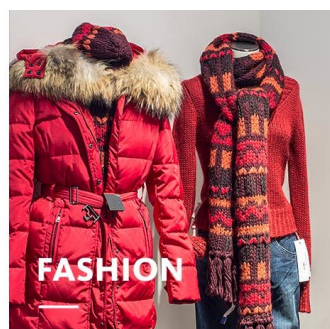

Snelle reflectorwissel

Vijf stralingshoeken voor optimale productverlichting.