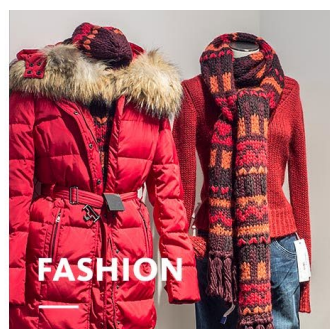

CANILO PLUS

Pendelleuchte

Die Pendelleuchte CANILO PLUS ergänzt die Canilo-Leuchtenfamilie um ein weiteres Powerpaket. Mit bis zu 6000 Lumen ist sie die ideale Wahl für Räume mit hohen Decken oder Bereiche in denen starke Akzente und ein dramatisches Spiel mit Licht und Schatten gewünscht sind. Die werkzeuglose Anpassung der Pendellänge garantiert eine einfache Montage.

Individueller Style

Seitliche Lasche kann farblich an Kunden-CI angepasst werden

Einheitliche Wirkung

Abhängung und Lasche geben Montagerichtung vor und sorgen bei mehreren Leuchten für ein ruhiges Gesamtbild.

Diverse Befestigungsmöglichkeiten

Als Befestigung stehen ein Deckenbaldachin, eine Deckenrunde oder ein Adapter zur Anbringung an Stromschienen zur Verfügung

Hoher Sehkomfort

Zurückgesetzter Reflektor sorgt für gute Entblendung, dabei kein Lichtverlust